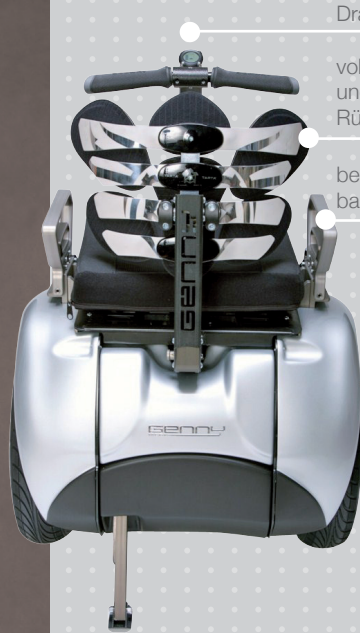

GENNY[™]
 MOBILITY

mobileo Schweiz
 Eichzun 4, 3800 Unterseen
 welcome@mobileo.ch
 www.mobileo.ch
 +41 33 442 80 10

MOBILITÄT NEU DEFINIERT

Genny verändert Ihr Leben

Genny 2.0 eröffnet Ihnen eine neue Dimension der persönlichen Mobilität. Dank der selbstbalancierenden Technologie bekommen Sie eine Bewegungsfreiheit zurück, mit welcher Sie die Einschränkungen des Alltags überwinden können.

Das innovative, starke und hochwertige Elektrofahrzeug trotz schlechten Strassen und Trottoirs. Bauliche Barrieren stellen für Sie keine unüberwindbaren Hindernisse mehr dar!

- Grosse Lauffläche
- Pannensicher
- Bruchsicher
- Leichtgewicht

Drahtloser Info Key

voll verstellbare und abklappbare Rückenlehne

beidseitig abklappbare Seitengriffe

Bedienung Parkständer

Steckdose 100 - 240 V

abnehmbarer Lenker

Elektrischer Parkständer

TECHNISCHE DATEN

- ✓ **Höchstgeschwindigkeit**
bis 10 km/h gemäss gesetzlichen Vorgaben
- ✓ **Reichweite**
bis 38 km – abhängig von Gewicht, Fahrstil, Terrain, Steigung und Temperatur
- ✓ **Gewicht**
89.5 kg
- ✓ **Nutzlast**
max. 95 kg
- ✓ **Batterien**
2 hochwertige Lithium-Ionen-Saphion-Akkus
- ✓ **Motoren**
2 bürstenlose Elektro-Servo-Motoren DC mit über 1.9 kW Leistung
- ✓ **Räder**
48 cm durchstossfeste Reifen
- ✓ **Abmessungen**
H67 3 B63 3 T69 cm
- ✓ **Sitzhöhe**
55 – 57 cm einstellbar
- ✓ **Bodenfreiheit**
9 cm